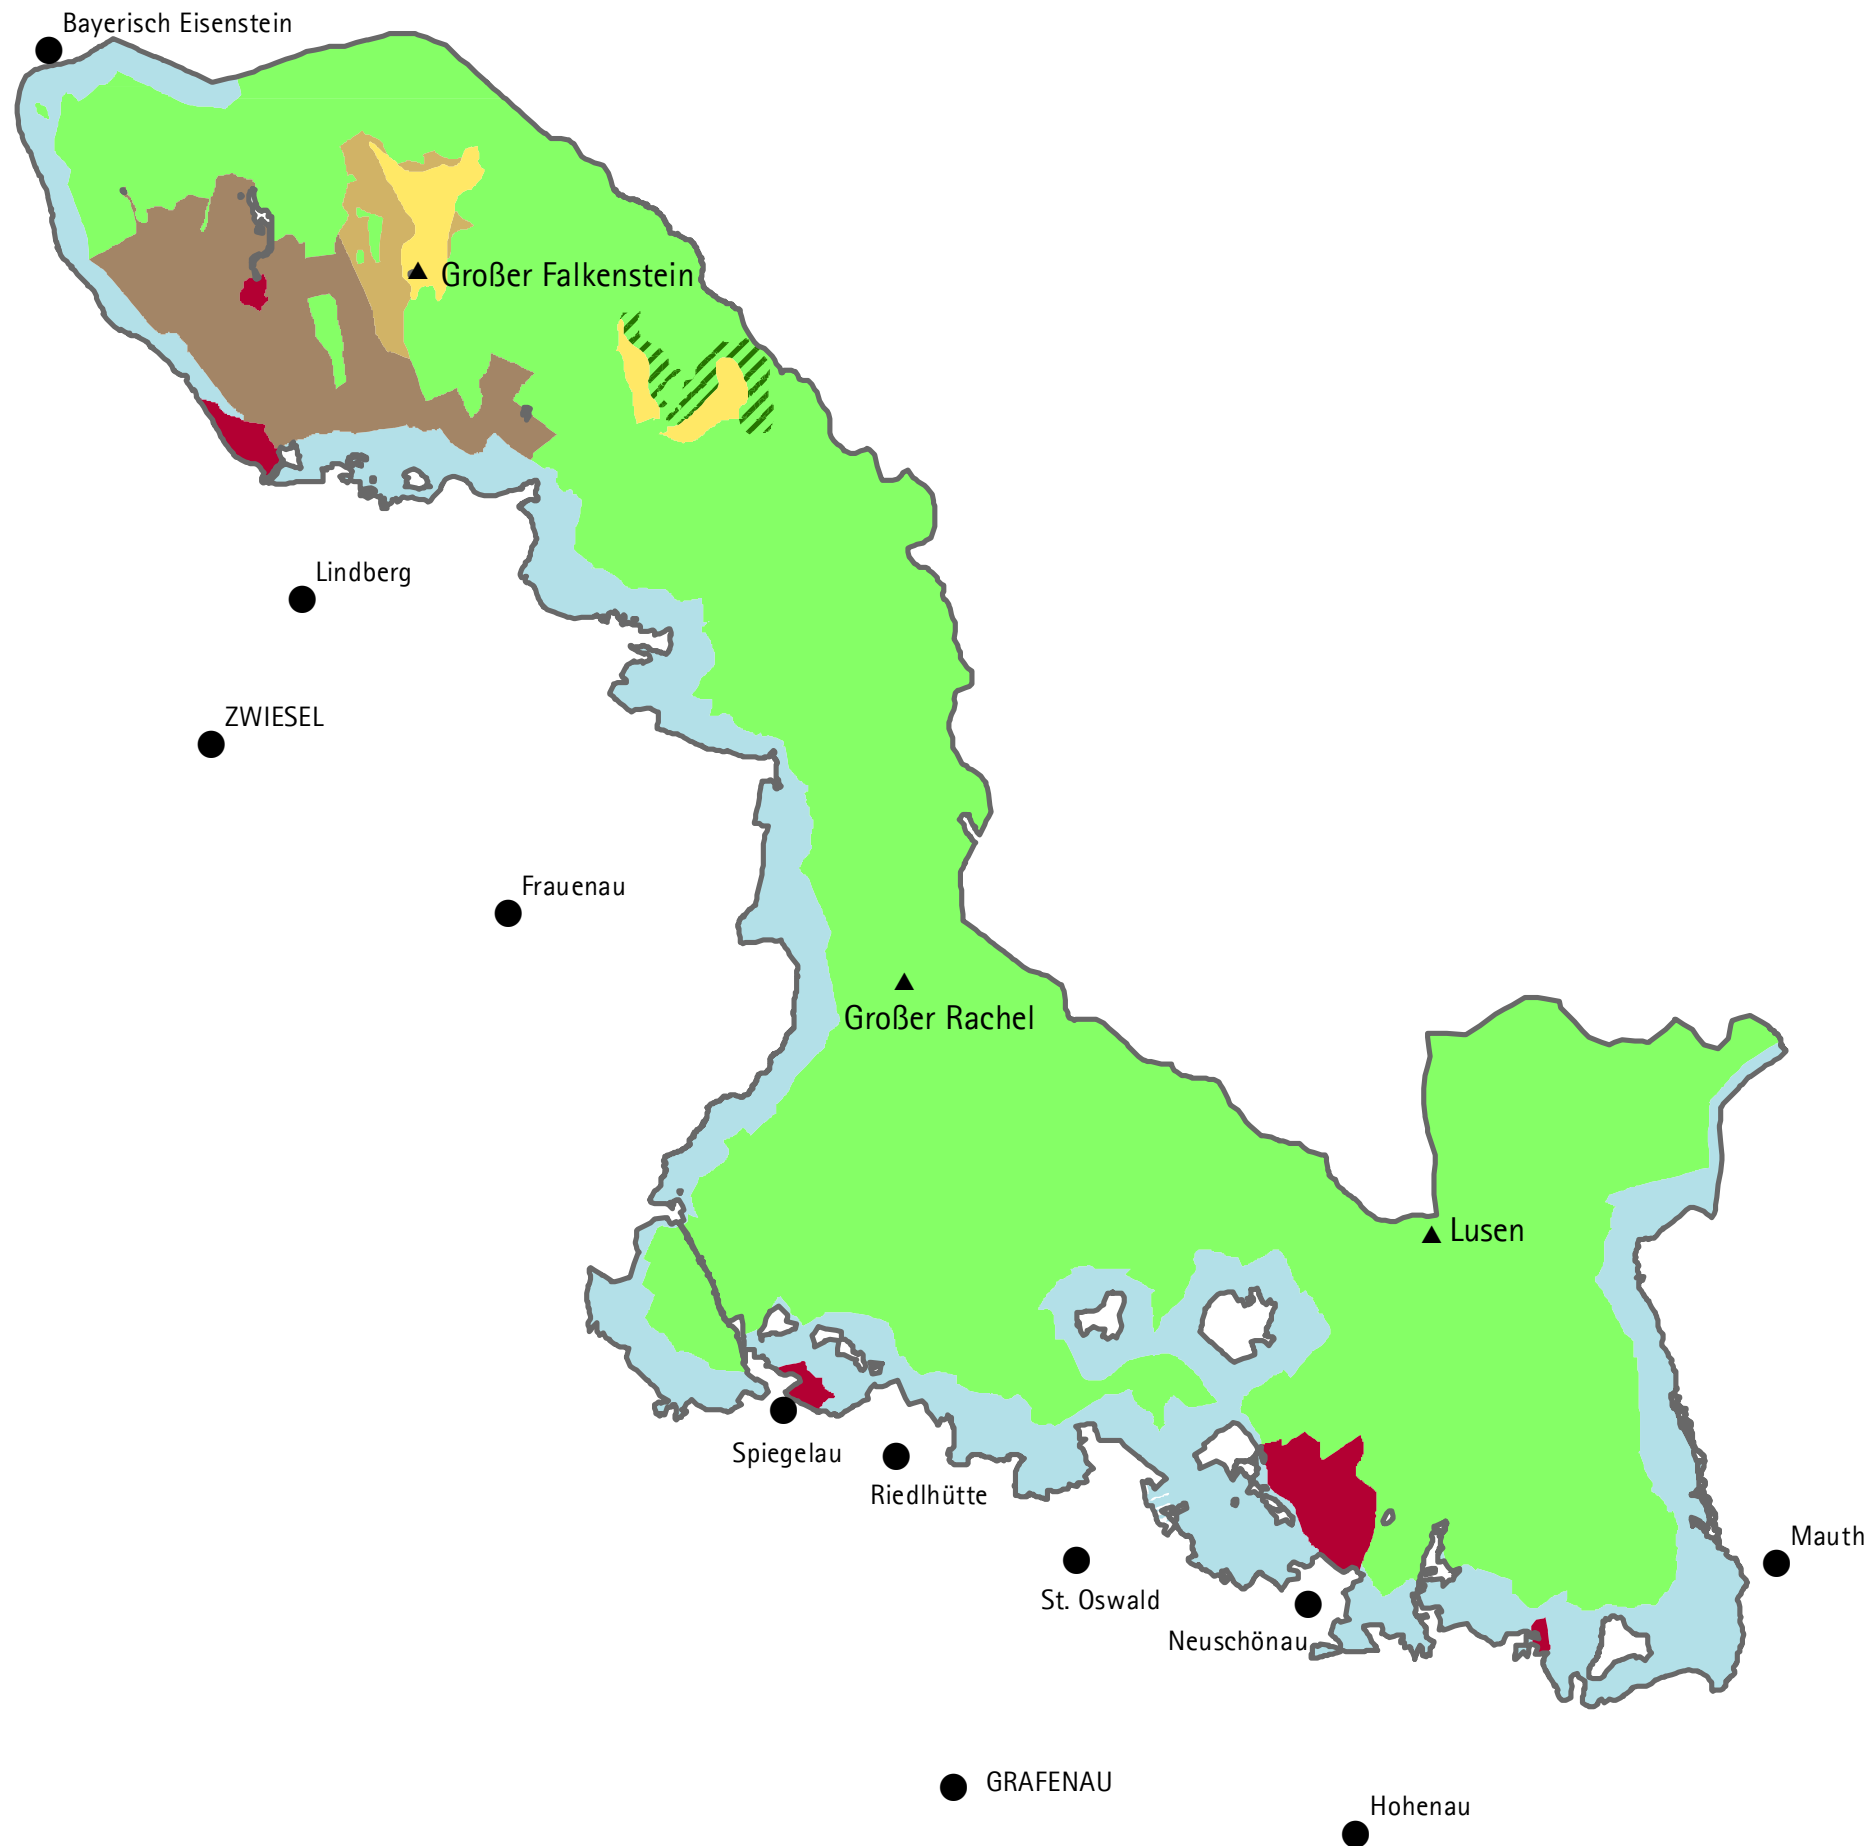

Zonierung

- ▲ Berggipfel
 - Nationalparkgemeinden
- Zonierung Stand: 01.11.2018
- Naturzone
 - Entwicklungszone 2a
 - Entwicklungszone 2b
 - Entwicklungszone 2c
 - Randbereich
 - Erholungszone
 - Naturzonenerweiterung 2018
 - Nationalparksgrenze

© 2018 Nationalparkverwaltung Bayerischer Wald