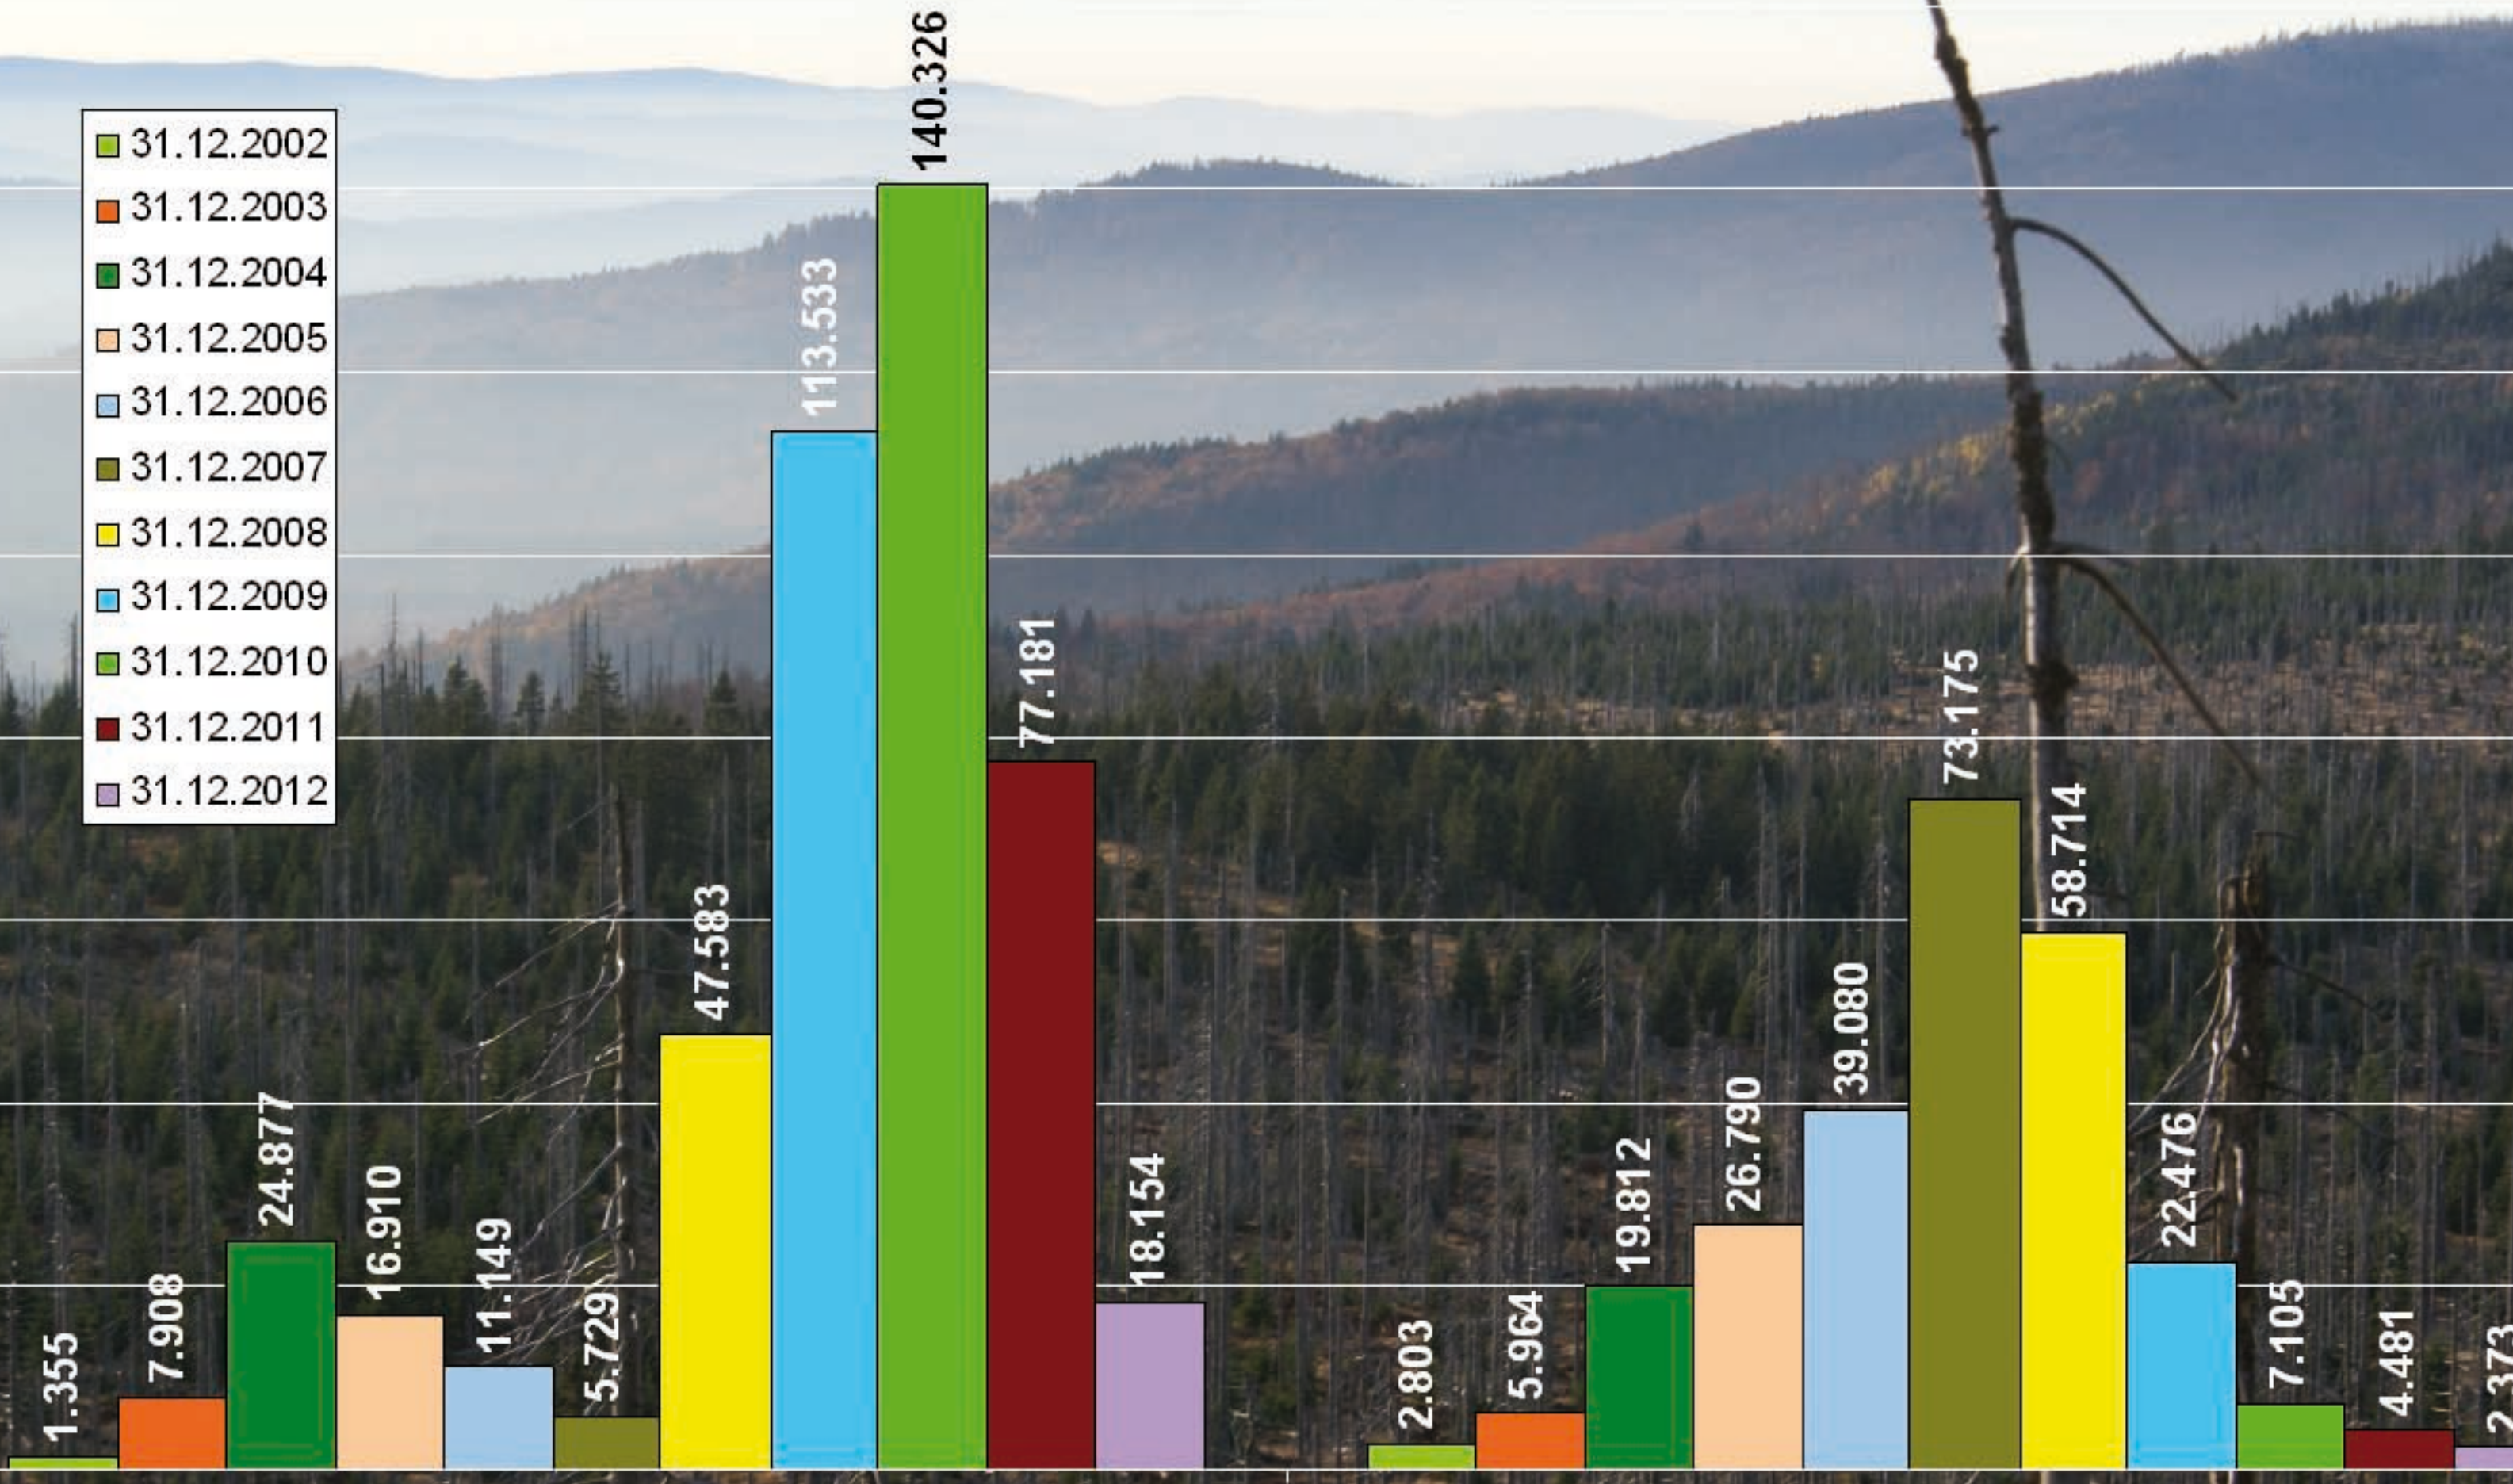

Borkenkäferholzeinschlag im Falkenstein-Rachel-Gebiet und im Rachel-Lusen-Gebiet

Festmeter

160.000

140.000

120.000

100.000

80.000

60.000

40.000

20.000

0

Falkenstein-Rachel-Gebiet

Rachel-Lusen-Gebiet